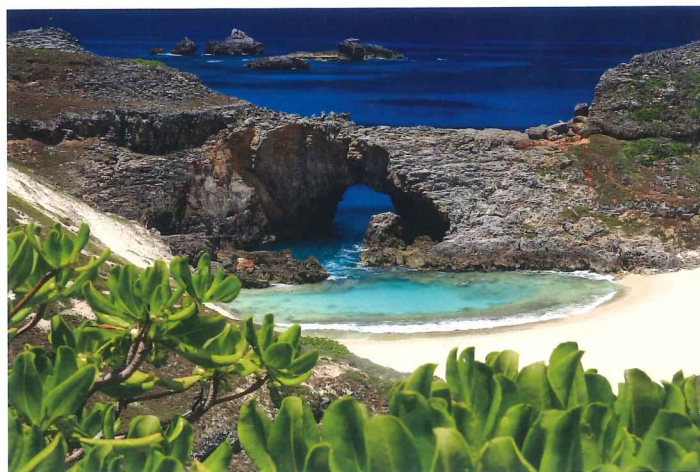

SONY

PLANET BONIN

- 楽園の記憶 -

Planet Bonin: Memories of Paradise

MANA 野元 学 作品展

Mana Nomoto Photo Exhibition

2018.6.8[Fri.] - 6.21[Thu.]

11:00-19:00

Sony Imaging Gallery

ソニーイメージングギャラリー 銀座 (銀座プレイス6階)